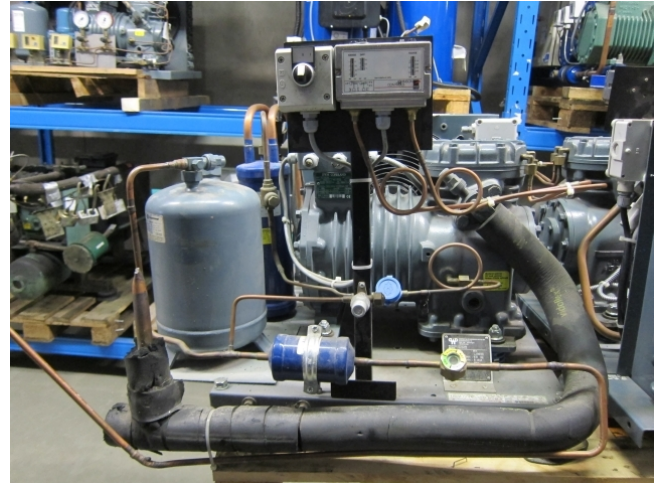

## Specifications

Merk	DWM
Type	DLFP-20X-EWL
Koudemiddel	Freon
Refrigerant type	R 404 A or other types
kW at -20°C/+40°C	4,1
kW at -30°C/+40°C	2,3
Op stalen frame	✓
Druk veiligheids schakelaars	✓
Vloeistof tank	✓
Vloeistof tank ltr.	7,5
Olie afscheider	✓
Filter droger	✓
Kijk glas	✓
Magneet Afsluiter	✓
Opmerkingen	y.o.b 2002
Afmetingen	850x760x615 mm (LxWxH)
Stock	2